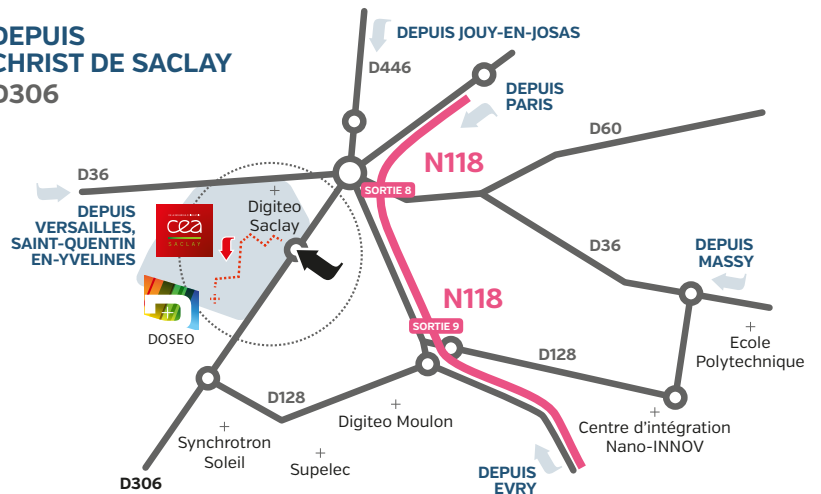

VENIR À DOSEO

www.platformedoseo.com
infos@platformedoseo.com

PAR LA ROUTE

Depuis Paris

➔ Par N118 via Pont de Sèvres

Suivre la N118 direction Bordeaux/Nantes jusqu'à sortie 8 [Saclay/Gif-sur-Yvette], au rond-point prendre la 3ème sortie [RD 306] direction Gif-sur-Yvette; à 500m tourner à droite et entrer dans le centre CEA Saclay. Prendre la 1ère à gauche puis suivre le fléchage Neurospin/DOSEO.

➔ Par A6 via Porte d'Orléans ou Porte d'Italie

Prendre l'A6a, puis E5/E50/Palaiseau/Étampes/Bordeaux/Nantes/Massy/Longjumeau; sortie à gauche direction D444/Versailles/Igny/Bièvres, rejoindre A126 puis continuer sur RD36 jusqu'au rond-point du Christ de Saclay, prendre la 4ème sortie [RD 306] direction Gif-sur-Yvette; à 500m tourner à droite et entrer dans le centre CEA Saclay. Prendre la 1ère à gauche puis suivre le fléchage DOSEO.

DEPUIS
CHRIST DE SACLAY
D306

EN TRANSPORTS EN COMMUN

➔ Depuis Roissy-CDG ou Paris : RER B [direction Saint-Rémy-les-Chevreuse], arrêt "Le Guichet" puis bus Mobicaps ligne 9 direction Gare de Jouy-en-Josas, arrêt "INSTN - CEA/Saclay RN 306".

➔ Depuis Orly : bus 91.10 [Orly ►► Massy ►► Saclay], arrêt "CEA Porte 306 [Saclay]".

➔ Depuis Massy-Palaiseau [TGV or RER]  : bus 91.06 A ou B  [Massy ►► Saint-Quentin-en-Yvelines], arrêt "CEA Porte 306 [Saclay]".