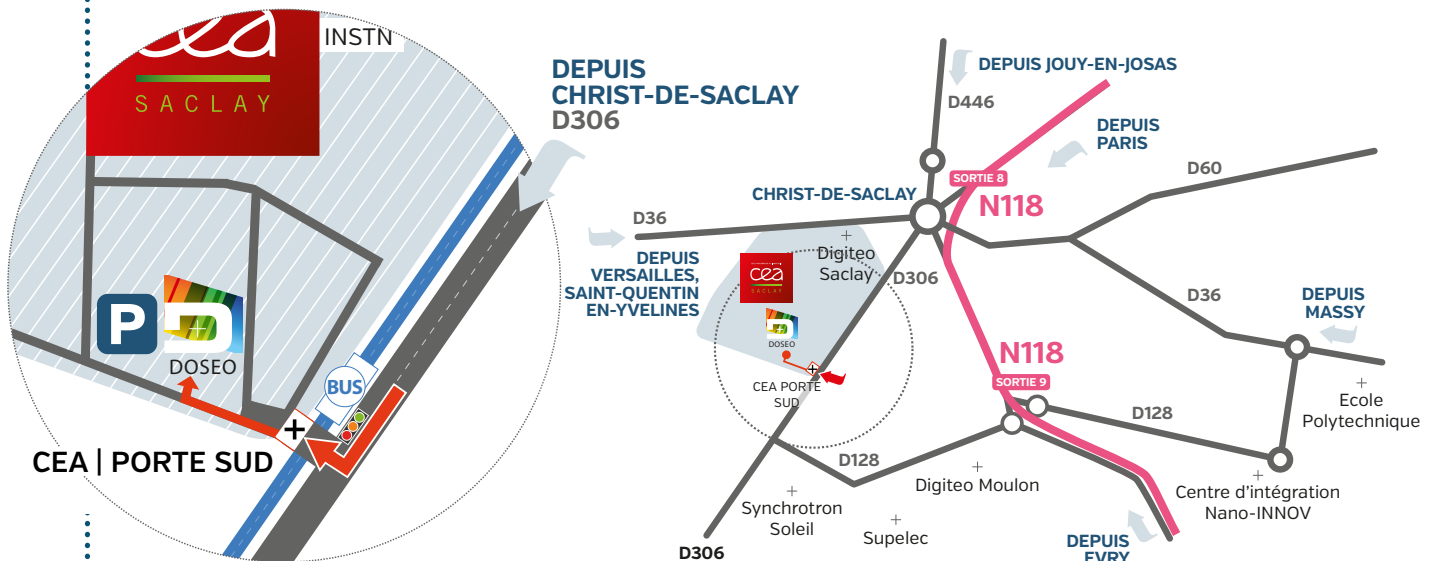

VENIR À DOSEO

www.platformedoseo.com
infos@platformedoseo.com

PAR LA ROUTE

Depuis Paris

➔ Par N118 via Pont de Sèvres

Suivre la N118 direction Bordeaux/Nantes jusqu'à la sortie 8 [Saclay/Gif -sur-Yvette], au rond-point prendre la 3ème sortie [RD 306] direction Gif-sur-Yvette; au 3ème feu, tourner à droite et entrer dans le centre CEA Saclay.

➔ Par A6 via Porte d'Orléans ou Porte d'Italie

Prendre l'A6a, puis E5/E50/Palaiseau/Étampes/Bordeaux/Nantes/Massy/Longjumeau; sortie à gauche direction D444/Versailles/Igny/Bièvres, rejoindre A126 puis continuer sur RD36 jusqu'au rond-point du Christ-de-Saclay, prendre la 4ème sortie [RD 306] direction Gif-sur-Yvette; au 3ème feu, entrer dans le centre CEA Saclay.

EN TRANSPORTS EN COMMUN

- ➔ Depuis Roissy-CDG ou Paris : RER B (direction Saint-Rémy-lès-Chevreuse), arrêt "Le Guichet" puis bus Mobicaps ligne 9 direction Gare de Jouy-en-Josas, arrêt "Mare du Vivier - CEA Porte Sud".
- ➔ Depuis Orly : bus 91.10 [Orly ►► Massy ►► Saclay], arrêt "Mare du Vivier - CEA Porte Sud".
- ➔ Depuis Massy-Palaiseau [TGV ou RER] : bus 91.06 B [Massy ►► Saint-Quentin-en-Yvelines], ou 91.06 C [Massy ►► Christ de Saclay] arrêt "Mare du Vivier - CEA Porte Sud".